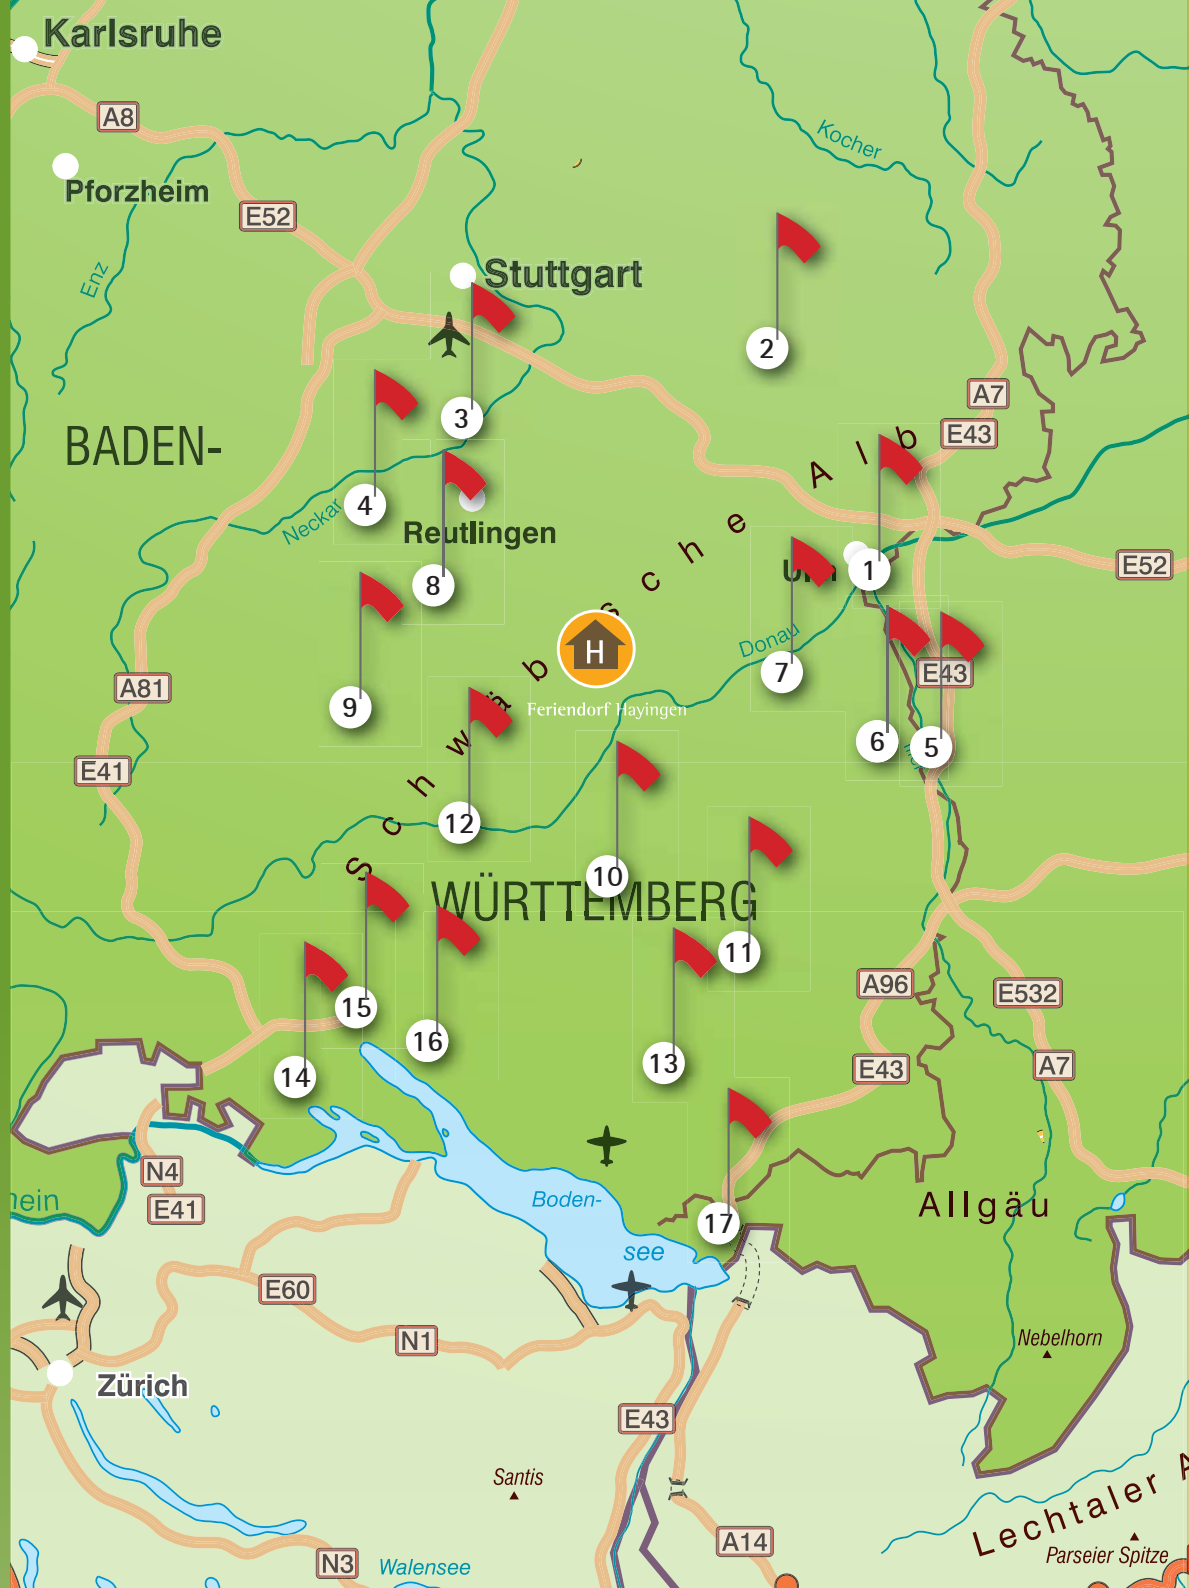

GOLFPLÄTZE

1. 1 Neu-Ulm
2. 2 Donzdorf
3. 3 Hammetweil
4. 4 Schloß Kreßbach
5. 5 Illertissen
6. 6 Wain
7. 7 Rißtissen
8. 8 Sonnenbühl
9. 9 Albstadt/Balingen
10. 10 Bad Saulgau
11. 11 Bad Waldsee
12. 12 Sigmaringen
13. 13 Ravensburg
14. 14 Steißlingen
15. 15 Schloß Langenstein
16. 16 Owingen/Überlingen
17. 17 Weißensberg

H Feriendorf Hayingen